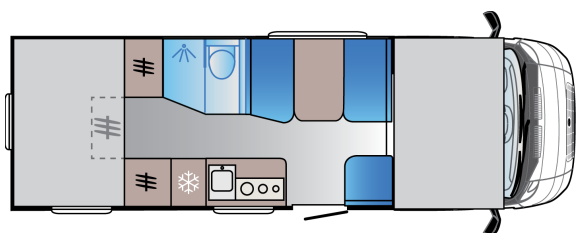

A SERIES. IL MANSARDATO SUN LIVING.
A 75 DP

A SERIES A 75 DP

Lunghezza esterna (mm.)

7403

Altezza esterna (mm.)

3090

Peso in ordine di marcia MRO-min (Kg.)

2963

Posti letto

6

Larghezza esterna (mm.)

2320

Altezza interna (mm.)

2100

Posti omologati (guidatore incluso)

6