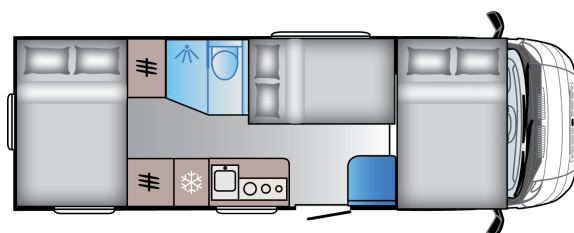

A SERIES. IL MANSARDATO SUN LIVING.
A 75 DP

A SERIES A 75 DP

Lunghezza esterna (mm.)

7403

Altezza esterna (mm.)

3090

Peso in ordine di marcia MRO-min (Kg.)

2963

Posti letto

6

Larghezza esterna (mm.)

2320

Altezza interna (mm.)

2100

Posti omologati (guidatore incluso)

6

Dimensioni letto posteriore (cm.)

210 x 140

B. PESI E DIMENSIONI

Altezza interna (mm.)	2100
Altezza esterna (mm.)	3090
Lunghezza esterna (mm.)	7403
Larghezza esterna (mm.)	2320
Passo (mm.)	4035
Posti omologati (guidatore incluso)	6
Peso a pieno carico massimo autorizzato (Kg.)	3500
Peso in ordine di marcia MRO-min (Kg.)	2963
Peso massimo rimorchiabile (Kg.)	2000