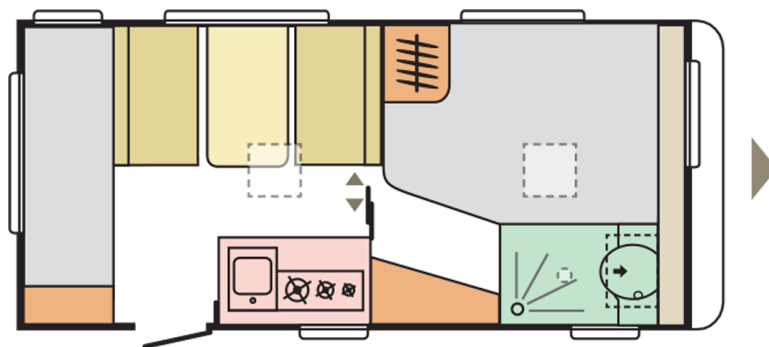

ALTEA 472 PK

Data: 23.09.2023

Ordine Numero: CAR Altea 23_24

ID: 1070197

Specifiche

B. PESI E DIMENSIONI

Altezza interna (mm.)	1950
Altezza esterna (mm.)	2580
Lunghezza esterna incluso il timone (mm.)	6740
Lunghezza esterna (mm.)	5380
Lunghezza interna (mm.)	4672
Larghezza esterna (mm.)	2296
Larghezza interna (mm.)	2170
Dimensione perimetro veranda (cm.)	925
Lunghezza piano tetto (mm.)	3390
Peso a vuoto (Kg.)	1060
Peso a pieno carico massimo autorizzato MTPLM (Kg.)	1200/1300
Spessore totale (pavimento/pareti/tetto) (mm.)	40/22,9/28,8

E. CARROZZERIA

Oscurante e zanzariera finestra toilette	X
Finestre Adria apribili	X
Finestre Adria oscurate	X
Preinstallazione oblo' HEKI 2	X
Pareti laterali in vetroresina	X
Oblo' HEKI 2	X
Oblo' MINI HEKI (150 cm2)	X
Profilo tenda integrato in alluminio	X
Carrozzeria in vetroresina	X
Terzo stop luce posteriore	X
Finestra sulla parete anteriore	X
Isolamento pavimento Styropor	X
Bandelle laterali in ABS	X
Vano portabombole con serratura	X
Gradino ingresso mobile	X
Porta gavone sinistra - dimensioni luce (cm.)	105 x 27