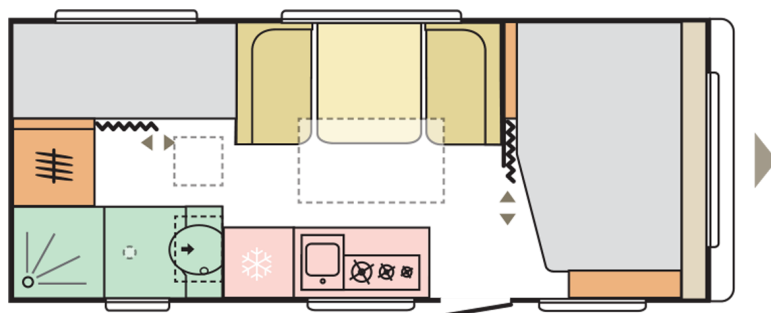

ALTEA 552 PK

Data: 23.09.2023

Ordine Numero: Altea_2023

ID: 1063768

Specifiche

B. PESI E DIMENSIONI

Altezza interna (mm.)	1950
Altezza esterna (mm.)	2580
Lunghezza esterna incluso il timone (mm.)	7600
Lunghezza esterna (mm.)	6168
Lunghezza interna (mm.)	5512
Larghezza esterna (mm.)	2296
Larghezza interna (mm.)	2170
Dimensione perimetro veranda (cm.)	1009
Lunghezza piano tetto (mm.)	4230
Peso a vuoto (Kg.)	1190
Peso a pieno carico massimo autorizzato MTPLM (Kg.)	1350/1500
Spessore totale (pavimento/pareti/tetto) (mm.)	40/22,9/28,8

E. CARROZZERIA

Design esterno I-shape	X
Rivestimento parete anteriore e posteriore in ABS	X
Porta ingresso a scuderia	X
Zanzariera porta ingresso intera (scorrevole)	X

E. CARROZZERIA

Oscurante e zanzariera su tutte le finestre (eccetto toilette)	X
Oscurante e zanzariera finestra toilette	X
Finestre Adria apribili	X
Finestre Adria oscurate	X
Preinstallazione oblo' HEKI 2	X
Pareti laterali in vetroresina	X
Oblo' HEKI 2	X
Oblo' MINI HEKI (150 cm2)	X
Profilo tenda integrato in alluminio	X
Carrozzeria in vetroresina	X
Terzo stop luce posteriore	X
Finestra sulla parete anteriore	X
Isolamento pavimento Styropor	X
Bandelle laterali in ABS	X
Vano portabombole con serratura	X
Gradino ingresso mobile	X
Porta gavone sinistra - dimensioni luce (cm.)	105 x 27

B. PESI E DIMENSIONI

Spessore isolante (pavimento/pareti/tetto) (mm.)	29/20/25
--	----------

F. EQUIPAGGIAMENTO INTERNO / MATERIALI

Posti letto	6/7
Dimensioni letti a castello (cm.)	2x 196x75, 176x65
Colore mobilio	Nabucco Cherry
Dimensioni letto anteriore (cm.)	200x137/95
Dimensioni letto centrale (cm.)	200x102/95
Rivestimento finestra cucina	X
Tavolo regolabile in altezza con gamba telescopica	X