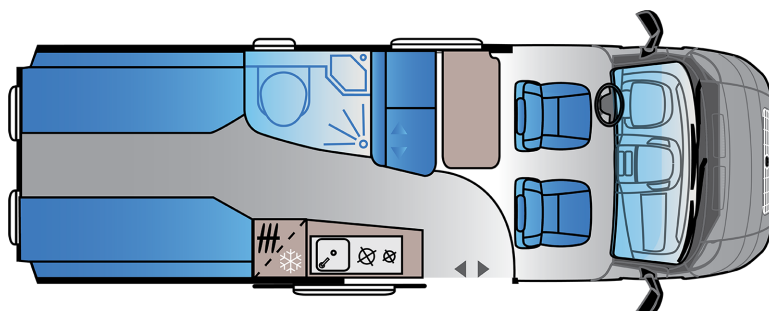

V 65 SL

Data: 23.09.2023

Ordine Numero: SL-V Series_2023

ID: 1065698