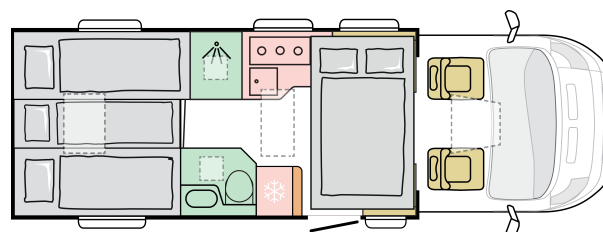

MATRIX AXESS 650 DL

 DAY

 NIGHT

7299
(Fiat) /
7290
(Citroen)

lunghezza esterna
(mm.)

2299
larghezza esterna
(mm.)

2905
altezza esterna
(mm.)

2950
(Fiat) /
2973
(Citroen)

peso in ordine di
marcia mro-min
(kg.)

4+1
posti letto

4
posti omologati

B. PESI E DIMENSIONI

Lunghezza esterna (mm.)	7299 (Fiat) / 7290 (Citroen)
Larghezza esterna (mm.)	2299
Altezza esterna (mm.)	2905
Altezza interna (mm.)	1980/1910
Peso in ordine di marcia MRO-min (Kg.)	2950 (Fiat) / 2973 (Citroen)
Peso a pieno carico massimo autorizzato (Kg.)	3500
Peso massimo rimorchiabile (Kg.)	2000
Passo (mm.)	4035
Posti omologati (guidatore incluso)	4