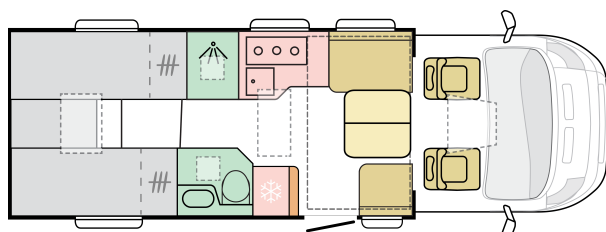

MATRIX AXESS 650 DL

 DAY

 NIGHT

7299
(Fiat) /
7290
(Citroen)

lunghezza esterna
(mm.)

2299
larghezza esterna
(mm.)

2905
altezza esterna
(mm.)

2950
(Fiat) /
2973
(Citroen)

peso in ordine di
marcia mro-min
(kg.)

4+1
posti letto

4
posti omologati

B. PESI E DIMENSIONI

Lunghezza esterna (mm.)	7299 (Fiat) / 7290 (Citroen)
Larghezza esterna (mm.)	2299
Altezza esterna (mm.)	2905
Altezza interna (mm.)	1980/1910
Peso in ordine di marcia MRO-min (Kg.)	2950 (Fiat) / 2973 (Citroen)
Peso a pieno carico massimo autorizzato (Kg.)	3500
Peso massimo rimorchiabile (Kg.)	2000
Passo (mm.)	4035
Posti omologati (guidatore incluso)	4