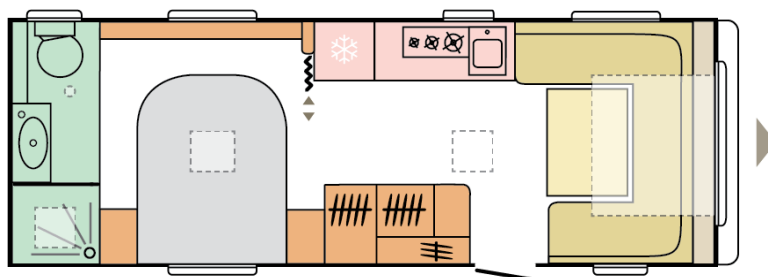

ADORA 613 UT

Data: 23.09.2023

Ordine Numero: Adora_2023

ID: 1063767

Specifiche

B. PESI E DIMENSIONI

Altezza interna (mm.)	1950
Altezza esterna (mm.)	2610
Lunghezza esterna incluso il timone (mm.)	8203
Lunghezza esterna (mm.)	6856
Lunghezza interna (mm.)	6142
Larghezza esterna (mm.)	2460
Larghezza interna (mm.)	2310
Dimensione perimetro veranda (cm.)	1072
Lunghezza piano tetto (mm.)	4860
Peso a vuoto (Kg.)	1520 (Truma) / 1560 (Alde)
Peso a pieno carico massimo autorizzato MTPLM (Kg.)	1750/2000
Spessore totale (pavimento/pareti/tetto) (mm.)	42/33/28,8

CZ. ADRIA VEHICLE INFORMATION

Dimensione pneumatici (14")	215 R14 C
Dimensione pneumatici (15")	215/70 R15 C (108 N)
Fornitore pneumatici	Continental
Isolamento passaruota	X
Piedini di stazionamento rinforzati	X
Meccanismo azionamento piedini con fuso allungato	X
Copri timone	X
Stabilizzatore AKS	X
Passaruota profilo tenda integrato	X
Cerchi in lega Adria 14" MZ0522	X
Ammortizzatori	X
Stability Trailer Control	X
Tipologia telaio	KNOTT
Nr. Assi	1
Paraspruzzi ruote	X

E. CARROZZERIA

Design esterno I-shape	X
Rivestimento parete anteriore e posteriore in ABS	X
Porta ingresso 'Adria Design' con finestra e cestino multiuso	X

E. CARROZZERIA

Zanzariera porta ingresso intera (scorrevole)	X
Oscurante e zanzariera su tutte le finestre	X
Finestre Adria apribili	X
Finestre Adria oscurate	X
Pareti laterali in vetroresina	X
Oblo' 700 x 500 mm. (Midi HEKI)	X
Oblo' MINI HEKI (80 cm2) con doppio vetro	X
Profilo tenda integrato in alluminio	X
Finestra panoramica	X
Carrozzeria in vetroresina	X
Terzo stop luce posteriore	X
Bandella laterale in alluminio	X
Finestra sulla parete anteriore	X
Isolamento pavimento Styropor	X
Porta gavone destra - dimensioni luce (cm.)	97 x 39
Vano portabombole con serratura	X
Gradino ingresso mobile	X