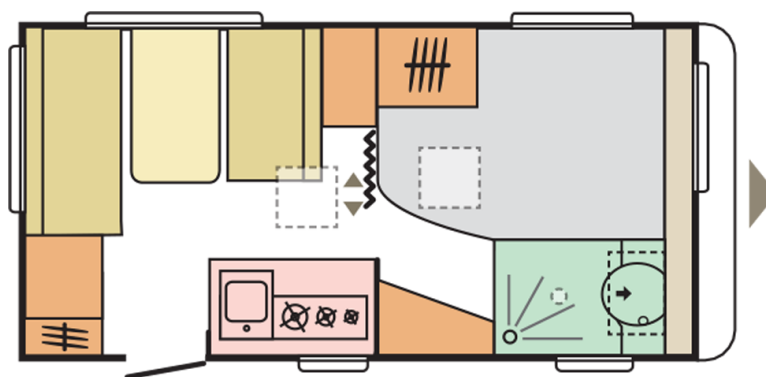

ALTEA 432 PX

Data: 23.09.2023

Ordine Numero: CAR Altea 23_24

ID: 1070433

Specifiche

B. PESI E DIMENSIONI

Altezza interna (mm.)	1950
Altezza esterna (mm.)	2580
Lunghezza esterna incluso il timone (mm.)	6400
Lunghezza esterna (mm.)	5045
Lunghezza interna (mm.)	4322
Larghezza esterna (mm.)	2296
Larghezza interna (mm.)	2170
Dimensione perimetro veranda (cm.)	890
Lunghezza piano tetto (mm.)	3040
Peso a vuoto (Kg.)	1020
Peso a pieno carico massimo autorizzato MTPLM (Kg.)	1150/1300
Spessore totale (pavimento/pareti/tetto) (mm.)	40/22,9/28,8